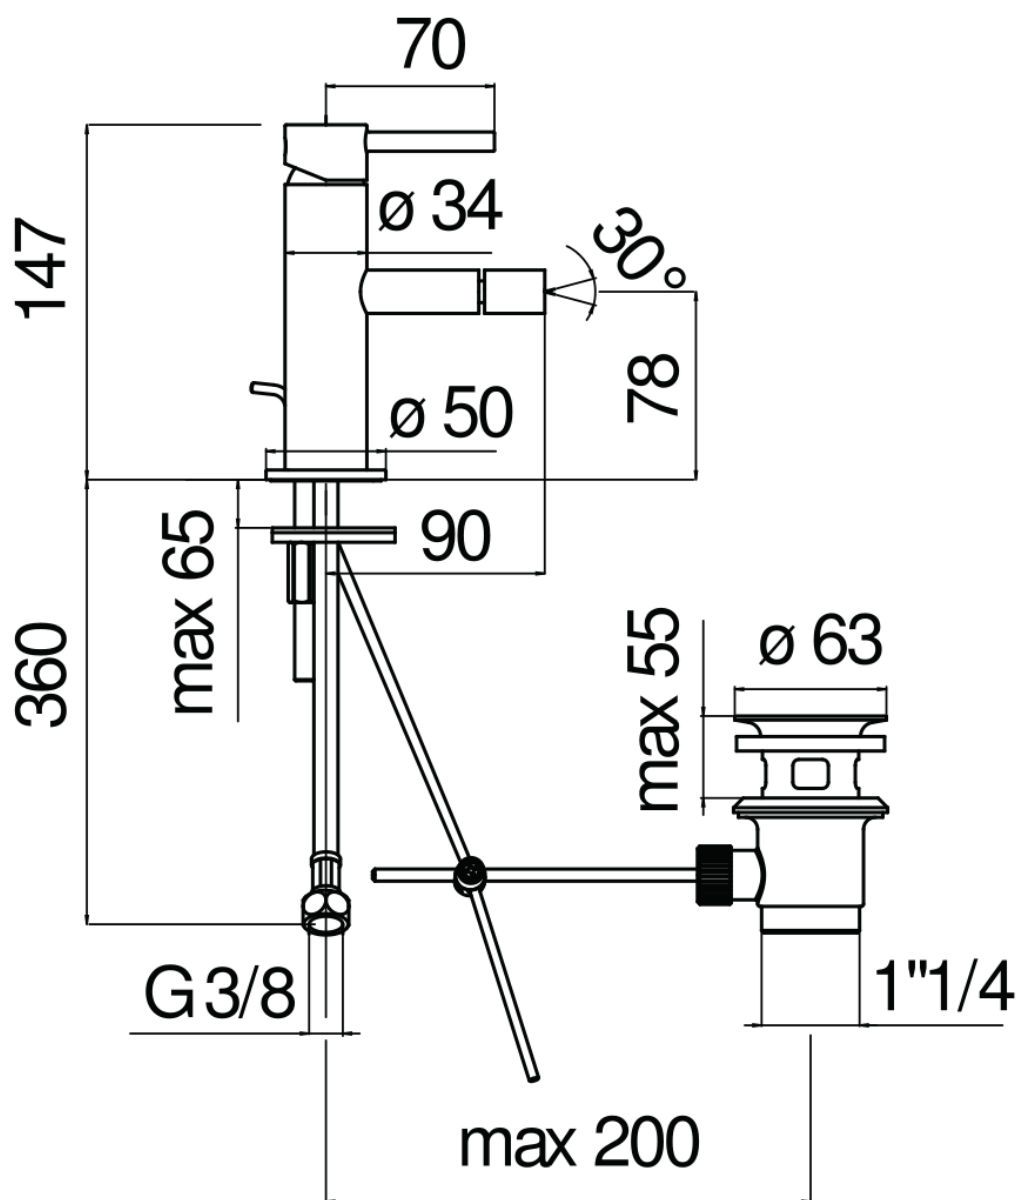

SPECIFICHE

Monocomando

Chrome

Aeratore anticalcare M 16,5 x 1

Getto orientabile

Scarico 1 1/4" con sistema brevettato SNAP

Flessibili inox ø 3/8"

Limitatore di portata con freno al 50%

Imballo: 41,5 x 21,2 x 7,8 cm / 0,00686 m³ / 1,35 kg

CERTIFICAZIONI

DIAGRAMMA DI PORTATA: ACQUA CALDA/FREDDA

— Aeratore

DIAGRAMMA DI PORTATA: ACQUA MISCELATA

— Aeratore